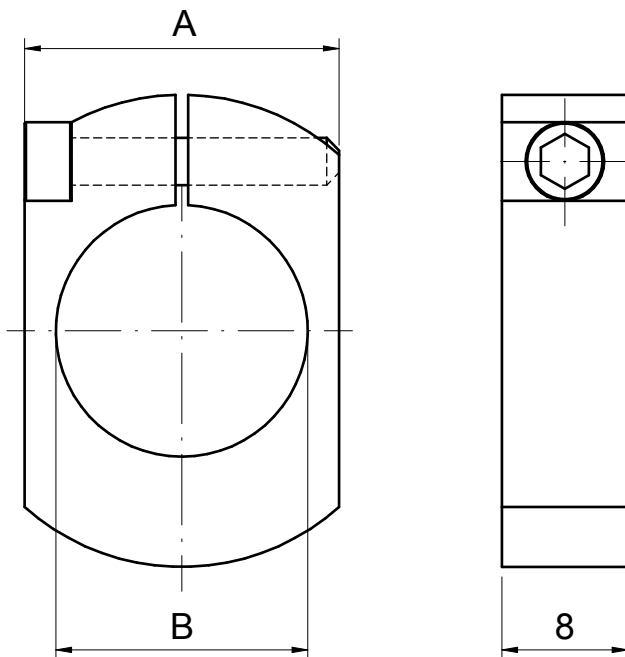

Shortens your set-up and tool change !

Verkürzt Ihre Rüstzeit und den Werkzeugwechsel !

Réduit votre temps de réglage et de changement d'outil !

B	A	Article nr. Artikel Nr. N° Article
16	23,5	EM-PA16
19,05 (¾")	23	EM-PA19
20	23	EM-PA20
22	25	EM-PA22
25	30	EM-PA25
25,4	30	EM-PA26