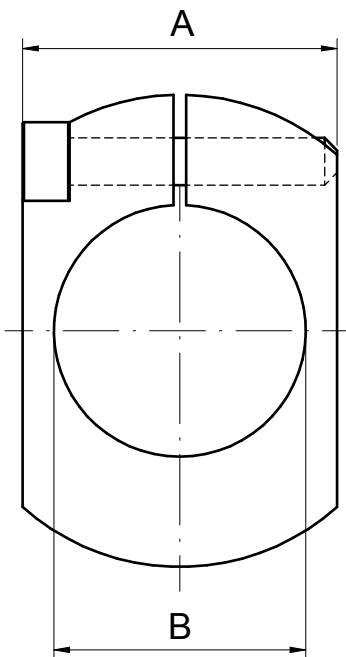

Shortens your set-up and tool change !

Verkürzt Ihre Rüstzeit und den Werkzeugwechsel !

Réduit votre temps de réglage et de changement d'outil !

B	A	Article nr. Artikel Nr. N° Article
16	23,5	EM-PA16
19,05 (¾")	23	EM-PA19
20	23	EM-PA20
22	25	EM-PA22
25	30	EM-PA25
25,4	30	EM-PA26